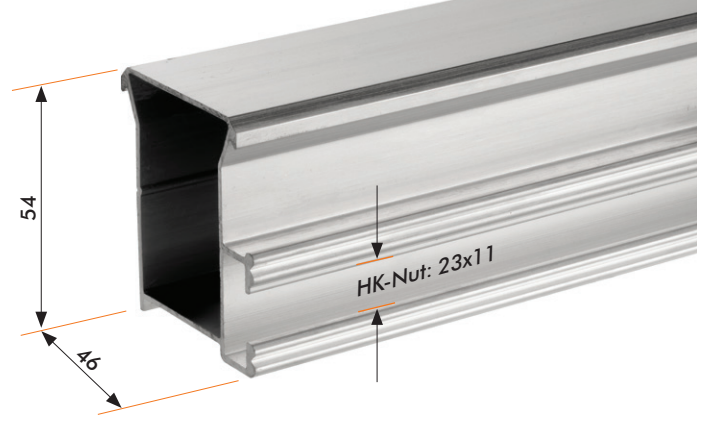

Profil solo-basic light

Profil solo-basic strong

Technische Daten

		solo-basic light	solo-basic strong
Material		Aluminium EN AW 6063 T6	
Höhe	mm	42	54
Breite	mm	46	46
Gewicht	kg/m	0,82	0,86
W_x	mm ³	2198	3458
W_y	mm ³	2198	2688
I_x	mm ⁴	5387	105480
I_y	mm ⁴	50550	61840

Zertifikate und Zulassungen

Qualitätsmanagement	ISO 9001:2015
CE Zertifizierung	EN 1090-1:2009+A1:2011

Profile solo-basic

Anwendungsbereiche

Montageprofil mit seitlicher Anbindung für die ein- und zweilagige Montage. light-Profile für geringe Lasten, strong-Profile für mittlere bis hohe Lastanforderungen.

Serie	Kompatibilität
LORENZ solo	—
LORENZ solo-basic	✓
LORENZ aero	—
LORENZ delta	✓
LORENZ trapeo	—
LORENZ eco	—
LORENZ plus	—

Verpackungsinformation

		Profil solo-basic light		Profil solo-basic strong	
		Einzelartikel	Verschlag	Einzelartikel	Verschlag
Höhe	mm	42	370	54	450
Breite	mm	46	535	46	530
Länge	mm	4450	4450	4450 // 5550	4450 // 5550
Gewicht	kg	3,6	222	3,8 // 4,75	228 // 285