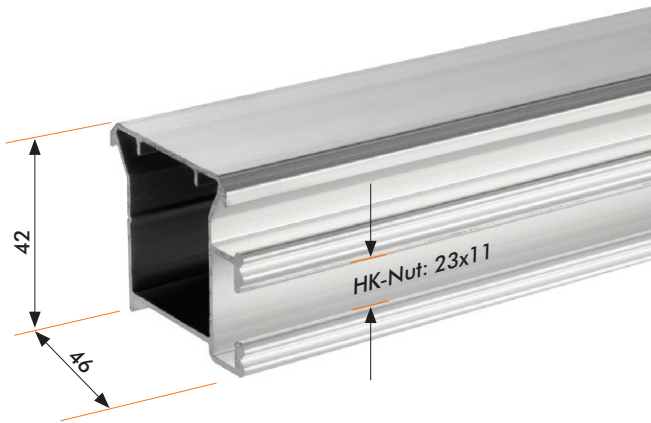

Profil solo-basic light

Profil solo-basic strong

Technische Daten

		solo-basic light	solo-basic strong
Material		Aluminium EN AW 6063 T6	
Höhe	mm	42	54
Breite	mm	46	46
Gewicht	kg/m	0,82	0,86
W_x	mm ³	2198	3458
W_y	mm ³	2198	2688
I_x	mm ⁴	5387	105480
I_y	mm ⁴	50550	61840

Zertifikate und Zulassungen

Qualitätsmanagement	ISO 9001:2015
CE Zertifizierung	EN 1090-1:2009+A1:2011

Profile solo-basic

Anwendungsbereiche

Montageprofil mit seitlicher Anbindung für die ein- und zweilagige Montage. light-Profile für geringe Lasten, strong-Profile für mittlere bis hohe Lastanforderungen.

Serie	Kompatibilität
LORENZ solo	—
LORENZ solo-basic	✓
LORENZ aero	—
LORENZ delta	✓
LORENZ trapeo	—
LORENZ eco	—
LORENZ plus	—

Verpackungsinformation

		Profil solo-basic light		Profil solo-basic strong	
		Einzelartikel	Verschlag	Einzelartikel	Verschlag
Höhe	mm	42	370	54	450
Breite	mm	46	535	46	530
Länge	mm	4450	4450	4450 // 5550	4450 // 5550
Gewicht	kg	3,6	222	3,8 // 4,75	228 // 285