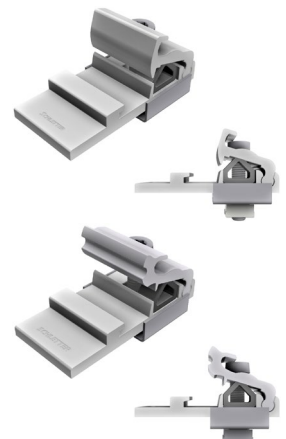

ZUBEHÖR DACHHAKEN

Dachhaken

973000-075 Unterlegplatte Dachhaken 2.5/5 mm VPE: 100

973000-683 Dachhakendichtband grau TP600 10 m VPE: 15

109008-003 RapFix – Aufsatz für Eco-Dachhaken
Insbesondere für Dachhaken, die nicht als Rapid-Version zur Verfügung stehen

109008-023 RapFix Pro – Aufsatz für Eco-Dachhaken
Insbesondere für Dachhaken, die nicht als Rapid-Version zur Verfügung stehen

925120-002 Distanzhülse Kunststoff 1 m
- Für Aufsparrendämmung
- Verwendbar als Distanzstück bei Aufsparrendämmungen in Verbindung mit extra langen Befestigungsschrauben
- Ausführung in Kunststoff vermeidet Kältebrücken
- Auf gewünschte Länge entsprechend zuschneiden
- Schrauben gesondert bestellen!
- Reduzierte Belastung pro Dachhaken beachten!

109010-000 Zusatzwinkel Iso07
Für Dachhakenbefestigung, System Iso07

= Profil "Standard"

= Profil "ProLine"