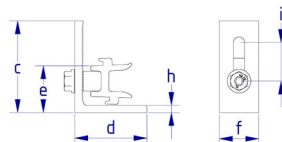

= Profil "Standard"

= Profil "ProLine"

DACHHAKEN SONDER- AUSFÜHRUNG

Dachhaken

Rapid²⁺ Pro SML

Zur Befestigung auf Metallschindel

119026-102 Dachhaken Rapid ²⁺ Pro SML										VPE: 20
	a	b	c	d	e	f	g	h	i	
mm	-	-	78	105	45	35	-	6	29	

RapidPro L

Winkelaufsatz zur Anbindung von Profilen der ProLine-Serie

119026-122 RapidPro L										VPE: 100
	a	b	c	d	e	f	g	h	i	
mm	-	-	70	55	36	30	-	5.5	29	

ZUBEHÖR DACHHAKEN

Dachhaken

973000-075 Unterlegplatte Dachhaken 2.5/5 mm VPE: 100