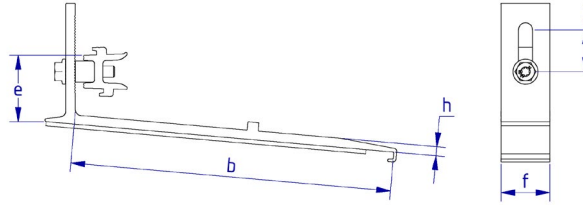

DACHHAKEN SONDER- AUSFÜHRUNG

Dachhaken