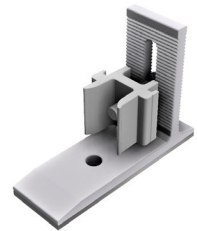

101028-020* Dachhaken RapidA Pro 2L										VPE: 20
	a	b	c	d	e	f	g	h	i	
mm	15	110	70	92	30	30	-	4	30	

*vsl. verfügbar ab Q3/2022

Dachhaken Rapid²⁺ Pro Slate

- Schnelle und einfache Montage
- Für viele Schindelarten geeignet
- Für Schieferüberlappungen bis 125 mm
- Deckplatte mit flexiblem Wellband
- Direkter Lasteintrag auf den Dachsparren

= Profil "Standard"

= Profil "ProLine"

DACHHAKEN SONDER- AUSFÜHRUNG

Dachhaken

Rapid²⁺ Pro SML

Zur Befestigung auf Metallschindel

119026-102 Dachhaken Rapid ²⁺ Pro SML										VPE: 20
	a	b	c	d	e	f	g	h	i	
mm	-	-	78	105	45	35	-	6	29	

RapidPro L

Winkelaufsatz zur Anbindung von Profilen der ProLine-Serie

119026-122 RapidPro L										VPE: 100
	a	b	c	d	e	f	g	h	i	
mm	-	-	70	55	36	30	-	5.5	29	

ZUBEHÖR DACHHAKEN

Dachhaken

973000-075 Unterlegplatte Dachhaken 2.5/5 mm VPE: 100