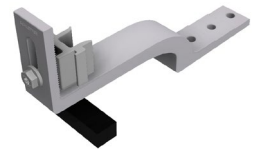

109019-021 Dachhaken f. Biberschwanz Rapid Pro VPE: 20

	a	b	c	d	e	f	g	h	i
mm	-	232	-	-	50	35	-	6	30

DACHHAKEN SONDER- AUSFÜHRUNG

Dachhaken

Dachhaken RapidA Pro 2L

Dachhaken für Systemdächer aus Isolierdachelementen

101028-020* Dachhaken RapidA Pro 2L										VPE: 20
	a	b	c	d	e	f	g	h	i	
mm	15	110	70	92	30	30	-	4	30	

*vsl. verfügbar ab Q3/2022

Dachhaken Rapid²⁺ Pro Slate

- Schnelle und einfache Montage
- Für viele Schindelarten geeignet
- Für Schieferüberlappungen bis 125 mm
- Deckplatte mit flexiblem Wellband
- Direkter Lasteintrag auf den Dachsparren

109019-024 Dachhaken Rapid ²⁺ Pro Slate125										VPE: 20
	a	b	c	d	e	f	g	h	i	
mm	28	135	41	110	41	35	-	8	30	

109017-010 Schindel zu Dachhaken Rapid ²⁺ Pro Slate125										VPE: 20
---	--	--	--	--	--	--	--	--	--	---------

= Profil "Standard"

= Profil "ProLine"

DACHHAKEN SONDER- AUSFÜHRUNG

Dachhaken

Rapid²⁺ Pro SML

Zur Befestigung auf Metallschindel

119026-102 Dachhaken Rapid ²⁺ Pro SML										VPE: 20
	a	b	c	d	e	f	g	h	i	
mm	-	-	78	105	45	35	-	6	29	