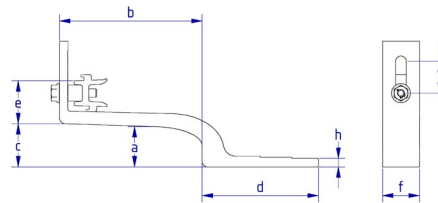

Dachhaken Rapid²⁺ Pro Slate

- Schnelle und einfache Montage
- Für viele Schindelarten geeignet
- Für Schieferüberlappungen bis 125 mm
- Deckplatte mit flexiblem Wellband
- Direkter Lasteintrag auf den Dachsparren

109019-024 Dachhaken Rapid²⁺ Pro Slate125										VPE: 20
	a	b	c	d	e	f	g	h	i	
mm	28	135	41	110	41	35	-	8	30