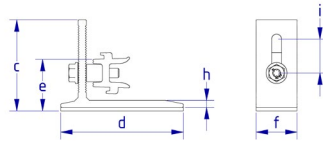

= Profil "Standard"

= Profil "ProLine"

DACHHAKEN SONDER- AUSFÜHRUNG

Dachhaken

Rapid²⁺ Pro SML

Zur Befestigung auf Metallschindel

119026-102 Dachhaken Rapid ²⁺ Pro SML										VPE: 20
	a	b	c	d	e	f	g	h	i	
mm	-	-	78	105	45	35	-	6	29	

RapidPro L

Winkelaufsatz zur Anbindung von Profilen der ProLine-Serie

119026-122 RapidPro L										VPE: 100
	a	b	c	d	e	f	g	h	i	
mm	-	-	70	55	36	30	-	5.5	29	

ZUBEHÖR DACHHAKEN

Dachhaken

973000-075 Unterlegplatte Dachhaken 2.5/5 mm VPE: 100