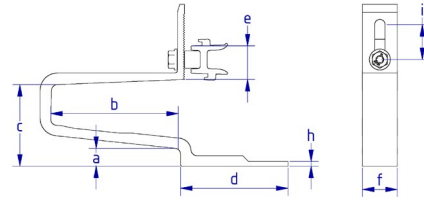

109019-021 Dachhaken f. Biberschwanz Rapid Pro VPE: 20

	a	b	c	d	e	f	g	h	i
mm	-	232	-	-	50	35	-	6	30

DACHHAKEN SONDER- AUSFÜHRUNG

Dachhaken

Dachhaken RapidA Pro 2L

Dachhaken für Systemdächer aus Isolierdachelementen